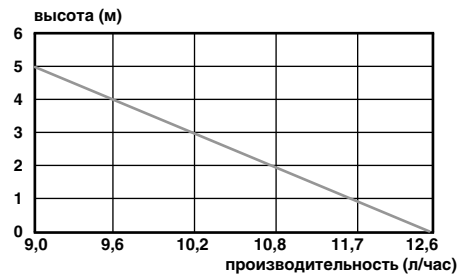

SANICONDENS® Clim Deco

Компактный насос для отведения конденсата кондиционеров

• Насос может быть установлен вплотную к блоку кондиционера

Технические характеристики:

Напор	до 6 м
Горизонталь	до 60 м
Производительность	12 л/час макс.
Уровень шума	< 21 дБ
Температура стоков	35 °С (макс. 70 °С)
Диаметр отводящего шланга	4/6 мм (внутр.)
Внутренний диаметр входа	22 мм
Питание	220–240 V/50 Гц
Потребляемая мощность	16 Вт
Длина кабеля	1200 мм (без вилки)
Индекс защиты	IP24
Электрический класс	1

Комплектность:

- дюбель
- шуруп
- заглушка
- кольцо

График производительности

Размеры