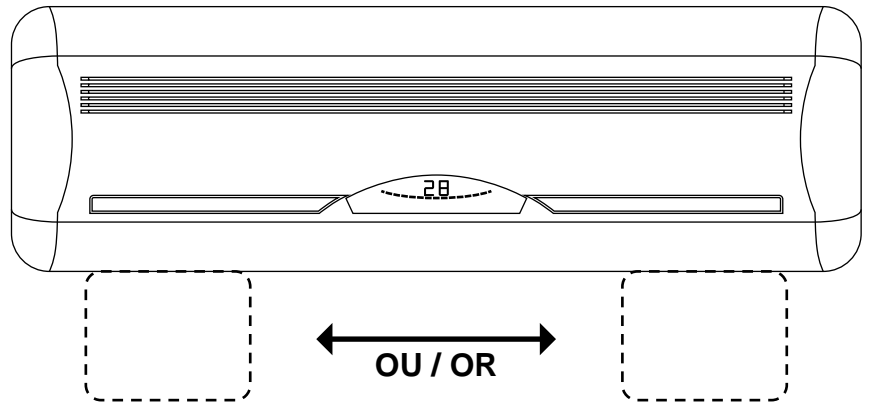

SANICONDENS® Clim Deco

Компактный насос для отведения конденсата кондиционеров

• Насос может быть установлен вплотную к блоку кондиционера

Технические характеристики:

Напор	до 6 м
Горизонталь	до 60 м
Производительность	12 л/час макс.
Уровень шума	< 21 дБ
Температура стоков	35 °С (макс. 70 °С)
Диаметр отводящего шланга	4/6 мм (внутр.)
Внутренний диаметр входа	22 мм
Питание	220–240 V/50 Гц
Потребляемая мощность	16 Вт
Длина кабеля	1200 мм (без вилки)
Индекс защиты	IP24
Электрический класс	1

Комплектность:

- дюбель
- шуруп
- заглушка
- кольцо

График производительности

Размеры